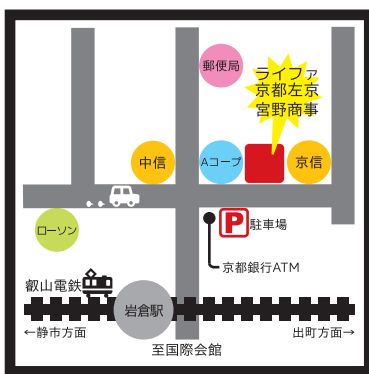

畳
表替え
1枚あたり 4,980円～

下水・排水のトラブル
5,250円～

蛇口の水漏れ
3,150円～

上記金額は3月31日までの5%税込価格で表示しています。

住まいコンシェル ライファ 京都左京
株式会社 宮野商事

〒606-0025 京都市左京区岩倉中町401
TEL:075-706-4146 FAX:075-706-4147
営業時間：9：00～18：00 定休日：日曜・祝日
ホームページ <http://lifa-kyotosakyo.com>