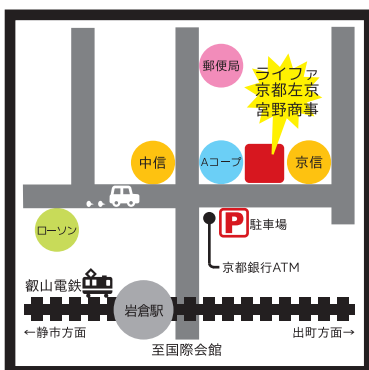

**障子**  
貼替え  
1枚あたり 2,980円～

**畳**  
表替え  
1枚あたり 4,980円～

下水・排水のトラブル  
5,250円～

蛇口の水漏れ  
3,150円～

住まいコンシェル ライファ 京都左京  
株式会社 宮野商事

〒606-0025 京都市左京区岩倉中町401  
TEL:075-706-4146 FAX:075-706-4147

営業時間：9：00～18：00 定休日：日曜・祝日  
ホームページ <http://lifa-kyotosakyo.com>