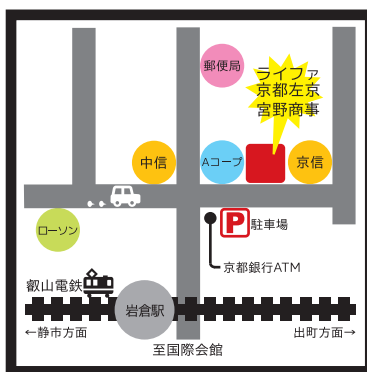

謹賀新年

本年もどうぞよろしくお願ひいたします

修理 点検 リフォーム

住まいのアレコレお任せください！

ぷちリフォーム
クロス貼り替え

お好きな壁紙を選んで
明るく楽しいお部屋に！

ぷちリフォーム
内窓施工

熱の流出入を抑える
室外の騒音を抑える
室内の暑湿れを抑える

寒さ対策、結露防止
には**インプラス**

ぷちリフォーム
フローリング上張り

床をめくらず重ね張り
でお手軽リフォーム！

ちょっとした修繕も
お任せください！

水まわりのトラブルも
お任せください！

網戸
張替え
1枚あたり 2,980円～

襖
貼替え
1枚あたり 2,980円～

トイレのつまり
5,250円～

トイレタンクの故障
4,200円～

障子
貼替え
1枚あたり 2,980円～

畳
表替え
1枚あたり 4,980円～

下水・排水のトラブル
5,250円～

蛇口の水漏れ
3,150円～

住まいコンシェル ライファ 京都左京
株式会社 宮野商事

〒606-0025 京都市左京区岩倉中町401

TEL:075-706-4146 FAX:075-706-4147

営業時間：9：00～18：00 定休日：日曜・祝日

ホームページ <http://lifa-kyotosakyo.com>

フリーダイヤル **LIFA京都左京** 検索

0120-414-685

ヨイリフォーム屋へGO

各種クレジットカードのご利用が可能です