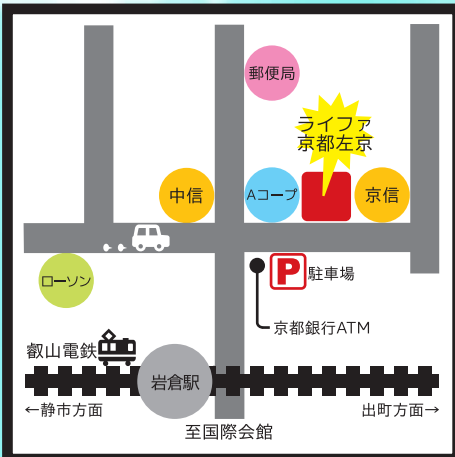

ライファ京都左京のショールームイメージです!

お気軽にお立ち寄りください! スタッフ一同、心よりお待ちしております。

住まいコンシェル ライファ 京都左京
 株式会社 宮野商事
 〒606-0025 京都市左京区岩倉中町401
 TEL:075-706-4146 FAX:075-706-4147
 営業時間 9:00~18:00
 ホームページ <http://www.lifa-kyotosakyo.com>