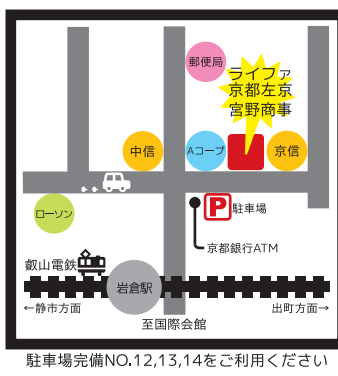

修理 点検 リフォーム

住まいのアレコレお任せください!

水まわりリフォーム大特集

洗面化粧台

LIXIL
オフト 75cm巾
1面鏡キャビネット
陶器製大型洗面器
くもり止めコート
標準工事費込で

商品代 **55% オフ**
8.4 万円

商品定価 112,350円
割引価格 50,400円

掲載商品以外にもキャンペーン商品プランを多数ご用意しています。

9/30
まで

夏の

下取りキャンペーン

キッチン 3万円
お風呂 3万円
トイレ 1万円
洗面化粧台 1万円
既設商品を引き取ります!

システムキッチン

LIXIL
シエラ 開き扉プラン
間口210cmの場合
商品定価 479,850円
割引価格 240,500円

ステンレスワークトップ
3口ガスコンロ
6色から選べる扉カラー
標準工事費込で

商品代 **50% オフ**
60.8 万円

写真は間口255cmです

シャワートイレ

LIXIL
アメージュズ
シャワートイレ
リトイレZ R2
手洗いなし

商品代 **41% オフ**
標準工事費込で

商品定価 217,350円
割引価格 127,250円

節水5Lタイプ
リモコン操作
16.4 万円

システムバス

LIXIL
キレイコ Eタイプ
1216サイズ

商品代 **51% オフ**
標準工事費込で

商品定価 652,050円
割引価格 319,500円

エコフルシャワー
くさりんボイ排水口
汚れにくいキレイドア
70.8 万円

ちょっとした修繕も
お任せください!

網戸
張替え
1枚あたり 2,980円~

襖
貼替え
1枚あたり 2,980円~

障子
貼替え
1枚あたり 2,980円~

畳
表替え
1枚あたり 4,980円~

水まわりのトラブルも
お任せください!

トイレのつまり
5,250円~

トイレタンクの故障
4,200円~

下水・排水のトラブル
5,250円~

蛇口の水漏れ
3,150円~

住まいコンシェル **ライファ 京都左京**
株式会社 宮野商事

〒606-0025 京都市左京区岩倉中町401
TEL:075-706-4146 FAX:075-706-4147
営業時間: 9:00~18:00 定休日: 日曜・祝日
ホームページ <http://lifa-kyotosakyo.com>

フリーダイヤル **0120-414-685**
LIFA京都左京 検索

各種クレジットカードのご利用が可能です
JCB MasterCard VISA