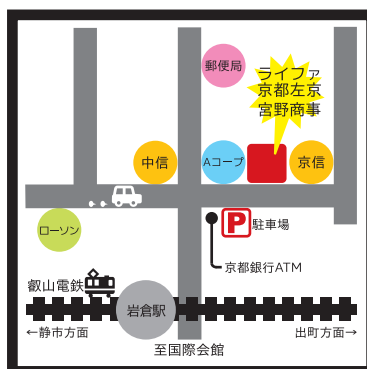

**ガスファンヒーター
ワンコイシレンタル**

月々わずか
525円税込で
レンタルします！

当社L-Pガス顧客限定企画

Merry Christmas!

畳の表替え

障子の貼替え

襖の貼替え

網戸の張替え

スッキリして新年を迎えましょう！

修理 点検 リフォーム

住まいのアレコレお任せください！

ちょっとした修繕も
お任せください！

網戸
張替え

1枚あたり 2,980円～

襖
貼替え

1枚あたり 2,980円～

障子
貼替え

1枚あたり 2,980円～

畳
表替え

1枚あたり 4,980円～

水まわりのトラブルも
お任せください！

トイレのつまり
5,250円～

トイレタンクの
故障
4,200円～

下水・排水の
トラブル
5,250円～

蛇口の水漏れ
3,150円～

住まいコンシェル ライファ 京都左京
株式会社 宮野商事

〒606-0025 京都市左京区岩倉中町401

TEL:075-706-4146 FAX:075-706-4147

営業時間：9：00～18：00 定休日：日曜・祝日

ホームページ <http://lifa-kyotosakyo.com>

フリーダイヤル **0120-414-685**

各種クレジットカードのご利用が可能です

マイリフォーム屋へゴー

検索