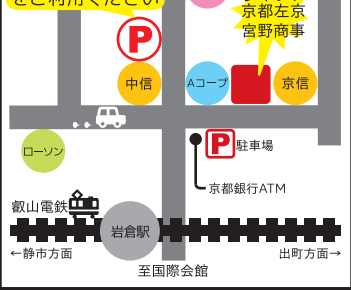

5,250円~

蛇口の水漏れ

3,150円~

11/16、17のみ  
中信さんの駐車場  
をご利用ください

住まいコンシェル ライファ 京都左京  
株式会社 宮野商事

〒606-0025 京都市左京区岩倉中町401  
TEL:075-706-4146 FAX:075-706-4147  
営業時間: 9:00~18:00 定休日: 日曜・祝日  
ホームページ <http://lifa-kyotosakyo.com>