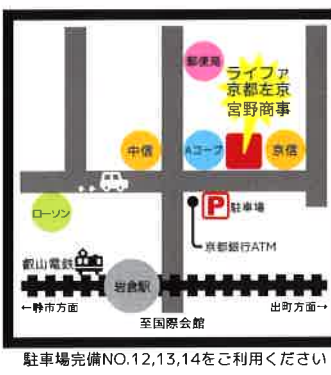

蛇口の水漏れ
 3,150円~

住まいコンシェル ライファ 京都左京
株式会社 宮野商事

〒606-0025 京都市左京区岩倉中町401
 TEL:075-706-4146 FAX:075-706-4147
 営業時間: 9:00~18:00 定休日: 日曜・祝日
 ホームページ <http://lifa-kyotosakyo.com>

フリーダイヤル **0120-414-685**

各種クレジットカードのご利用が可能です