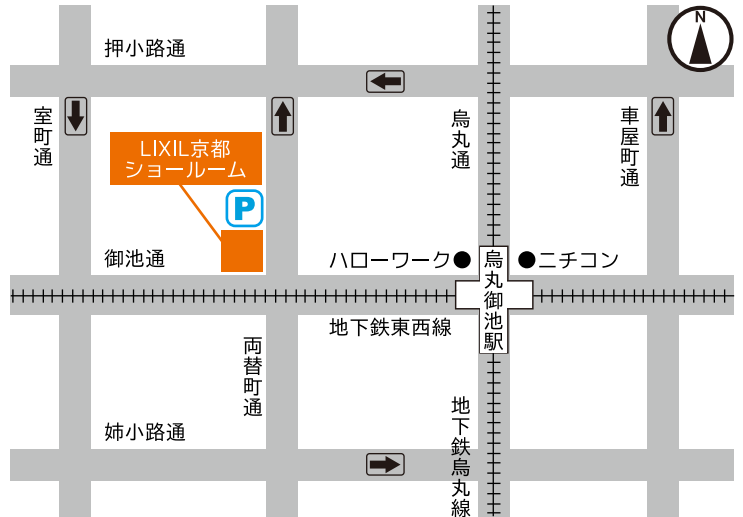

道に迷われた時はこちらへお電話下さい
075-231-1716 ショールーム 受付直通

例えば、お家のこんなところがリフォームできます!

 増改築・減築	 間取変更	 外壁・屋根
 トイレ	 キッチン	 玄関
 窓	 お風呂	 太陽光発電

リクシル京都ショールーム
 〒604-8176 京都市中京区御池通両替町上ル竜池町448-1
 電話 075-231-1716 FAX 075-211-1649

- ◆電車・バスでのご来場
京都市地下鉄「烏丸御池駅」下車、2番出口から徒歩1分
- ◆お車でのご来場
併設タワーパーキング有り
市営御池地下駐車場、最大3時間サービスチケット有り