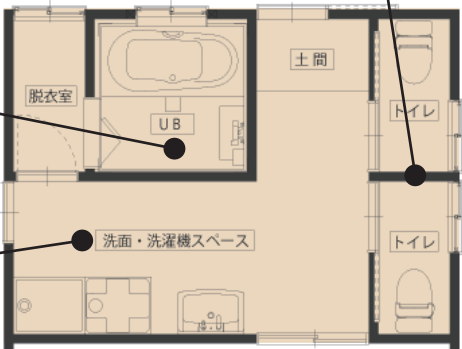

LIXILリフォームショップ宮野商事がお届けする水廻りを中心としたリフォームプラン例

施工前

A様邸3階改装工事

ご両親と同居される息子さんの将来を見据えて3階部分を二世帯住居にリフォーム。最新の水廻り設備の導入はもちろん、使い勝手を考慮して収納を増やしたり、間取りを変えてみました。

施工後

S様邸水廻り工事

施工前

全面土間の床を上げて40センチの段差を解消。履物を履かずにトイレ、浴室、洗面に行けるようになり、快適なユーティリティ空間に生まれ変わりました。

施工後

N様邸浴室工事

浴室を大きくしたい、暖かくしたい、とのお客様のご要望を受け、間取りを変更。1616サイズのユニットバスを設置。洗面脱衣室には収納たっぷりの洗面化粧台を配置しました。

施工前

施工後

詳しくはお気軽にお問い合わせください！

☎0120-414-685

例えば、お家のこんなところがリフォームできます！