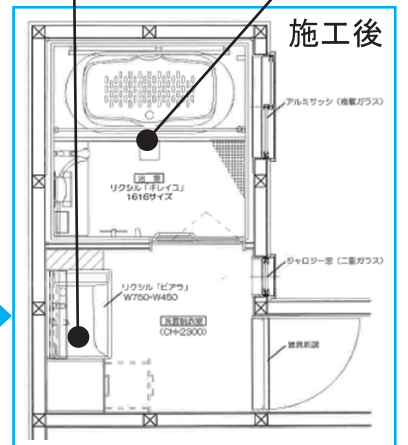

LIXILリフォームショップ宮野商事がお届けする水廻りを中心としたリフォームプラン例

施工前

A様邸3階改装工事

ご両親と同居される息子さんの将来を見据えて3階部分を二世帯住居にリフォーム。最新の水廻り設備の導入はもちろん、使い勝手を考慮して収納を増やしたり、間取りを変えてみました。

施工後

S様邸水廻り工事

施工前

全面土間の床を上げて40センチの段差を解消。履物を履かずにトイレ、浴室、洗面に行けるようになり、快適なユーティリティ空間に生まれ変わりました。

施工後

N様邸浴室工事

浴室を大きくしたい、暖かくしたい、とのお客様のご要望を受け、間取りを変更。1616サイズのユニットバスを設置。洗面脱衣室には収納たっぷりの洗面化粧台を配置しました。

施工前

施工後

詳しくはお気軽にお問い合わせください！

☎0120-414-685

例えば、お家のこんなところがリフォームできます！