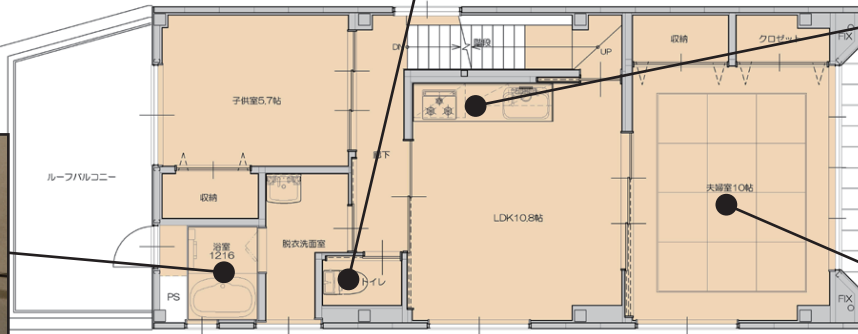

LIXILリフォームショップ宮野商事がお届けする水廻りを中心としたリフォームプラン例

施工前

A様邸3階改装工事

ご両親と同居される息子さんの将来を見据えて3階部分を二世帯住居にリフォーム。最新の水廻り設備の導入はもちろん、使い勝手を考慮して収納を増やしたり、間取りを変えてみました。

施工後

S様邸水廻り工事

施工前

全面土間の床を上げて40センチの段差を解消。履物を履かずにトイレ、浴室、洗面に行けるようになり、快適なユーティリティ空間に生まれ変わりました。

施工後

N様邸浴室工事

浴室を大きくしたい、暖かくしたい、とのお客様のご要望を受け、間取りを変更。1616サイズのユニットバスを設置。洗面脱衣室には収納たっぷりの洗面化粧台を配置しました。

施工前

施工後

詳しくはお気軽にお問い合わせください！

☎0120-414-685

例えば、お家のこんなところがリフォームできます！