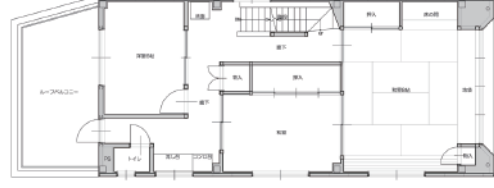

LIXILリフォームショップ宮野商事がお届けする水廻りを中心としたリフォームプラン例

施工前