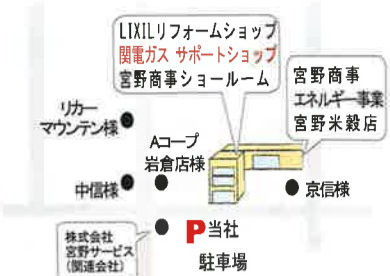

暮らしに「ぷらす+」相談会

9/1 (水) ~ 9/30 (木)

10:00 ~ 17:00

日曜、祝日を除く

関電ガス
サポートショップ
左京洛北店
(宮野商事2F)

お問い合わせは

0120-00-5897

株式会社 宮野商事

ご自宅からのご相談も承っております！

- ★オンライン相談【Zoom】
- ★ご予約フォーム
- ★お電話相談

MIYANO ONLINE

ご予約フォーム
こちらから

<https://ws.formzu.net/fgen/s80502122/>

洛北阪急スクエアでのイベント開催中止について

6月の「暮らしにぷらす+」チラシにて、8/28(土)に洛北阪急スクエアでのイベント予告を掲載しておりましたが、政府の緊急事態宣言の発令を受け皆様の健康と安全を最優先に、イベント開催は中止させていただくことになりました。何卒ご理解を賜りますよう、お願い申し上げます。