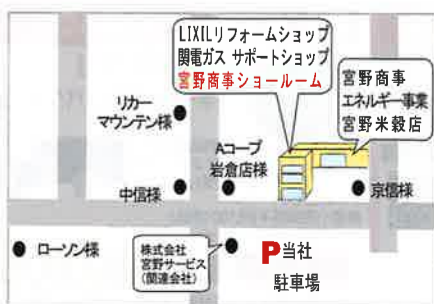

土曜日も OPENしています!

宮野商事ショールームの 営業時間は 10:00 ~ 17:00

休業日: 日曜・ 祝日・第5土曜日

光熱費 お気軽に『関電ガスサポートショップ左京洛北店』へ!

まだ見直していない方...

今なら 光熱費のシミュレーション体験で

たまごギフト券 プレゼント!

「ガスの検針票」をご持参いただくだけで、今のガス代からどのくらい「おトク」になるかより詳しくお伝えすることが可能です!

たまごギフト券は100円分/枚×2枚の合計200円分を、ひと家族につき1セットプレゼントいたします。ギフト券のご利用可能店は、「全国たまご商業共同組合」のホームページでご確認ください。

株式会社 宮野商事

〒606-0025 京都市左京区岩倉中町 401

エネルギー事業部 ☎0120-00-5897

TEL:075-701-2211 FAX:075-701-0404

関電ガス サポートショップ

LIXILリフォームショップ

宮野商事 HP

株式会社宮野商事では、新型コロナウイルス感染拡大抑止対策としてお客様とスタッフの安全を確保するため以下の対応を実施します。

- 手指の消毒
 - 手洗いの励行
 - マスクの着用
 - 机や衛生設備の消毒
 - 7776m²の設置
 - 入場時の検温
- ① スタッフは全員がマスク着用にてご対応させていただきます。 ※お客様にもマスクの着用をお願いしております。
 - ② スタッフは全員、手洗い・うがい・咳エチケット・アルコール消毒訪問前の検温をし、ショールームにはアクリルパーティションも設置しております。(37度以上の発熱がある場合は自宅待機)
 - ③ イス、テーブルなど、直接触れる箇所の消毒を毎回おこないます。
 - ④ 「直接会って話を聞きたいが、今は外出を控えたい」という方は、オンラインでの相談を受け付けておりますのでご連絡ください。以上、一人一人が徹底し、最大限の予防対策を行ってまいります。ご不便をおかけいたしますが、お客様には何卒ご理解を賜りますようお願い申し上げます。 ☆一日も早くこの事態が収束し、皆様に平穏な生活が訪れますよう、従業員一同、お祈り申し上げます。