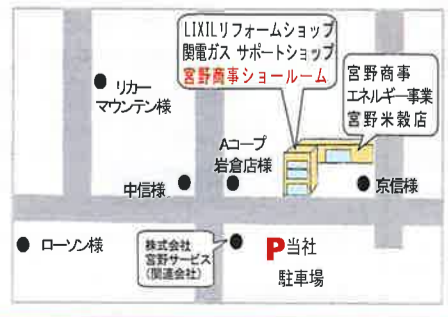

株式会社宮野商事では、新型コロナウイルス感染拡大抑止対策としてお客様とスタッフの安全を確保するため以下の対応を実施します。

- 手指の消毒
- 手洗いの励行
- マスクの着用
- 机や衛生設備の消毒
- 7771-1-7771設置
- 入場時の検温

①スタッフは全員がマスク着用にてご対応をさせていただきます。 ※お客様にもマスクの着用をお願いしております。
②スタッフは全員、手洗い・うがい・咳エチケット・アルコール消毒訪問前の検温をし、ショールームにはアクリルパーティションも設置しております。(37度以上の発熱がある場合は自宅待機)
③イス、テーブルなど、直接触れる箇所の消毒を毎回おこないます。
④「直接会って話を聞きたいが、今は外出を控えたい」という方は、オンラインでの相談を受け付けておりますのでご連絡ください。以上、一人一人が徹底し、最大限の予防対策を行ってまいります。ご不便をおかけいたしますが、お客様には何卒ご理解を賜りますようお願い申し上げます。

次回イベント予告 日時：2021年6月26日(土) 10:00~16:00 場所：洛北阪急スクエア 1階
☆☆☆ 次回のテーマは「エアコン」… 快適な夏をご案内いたします!