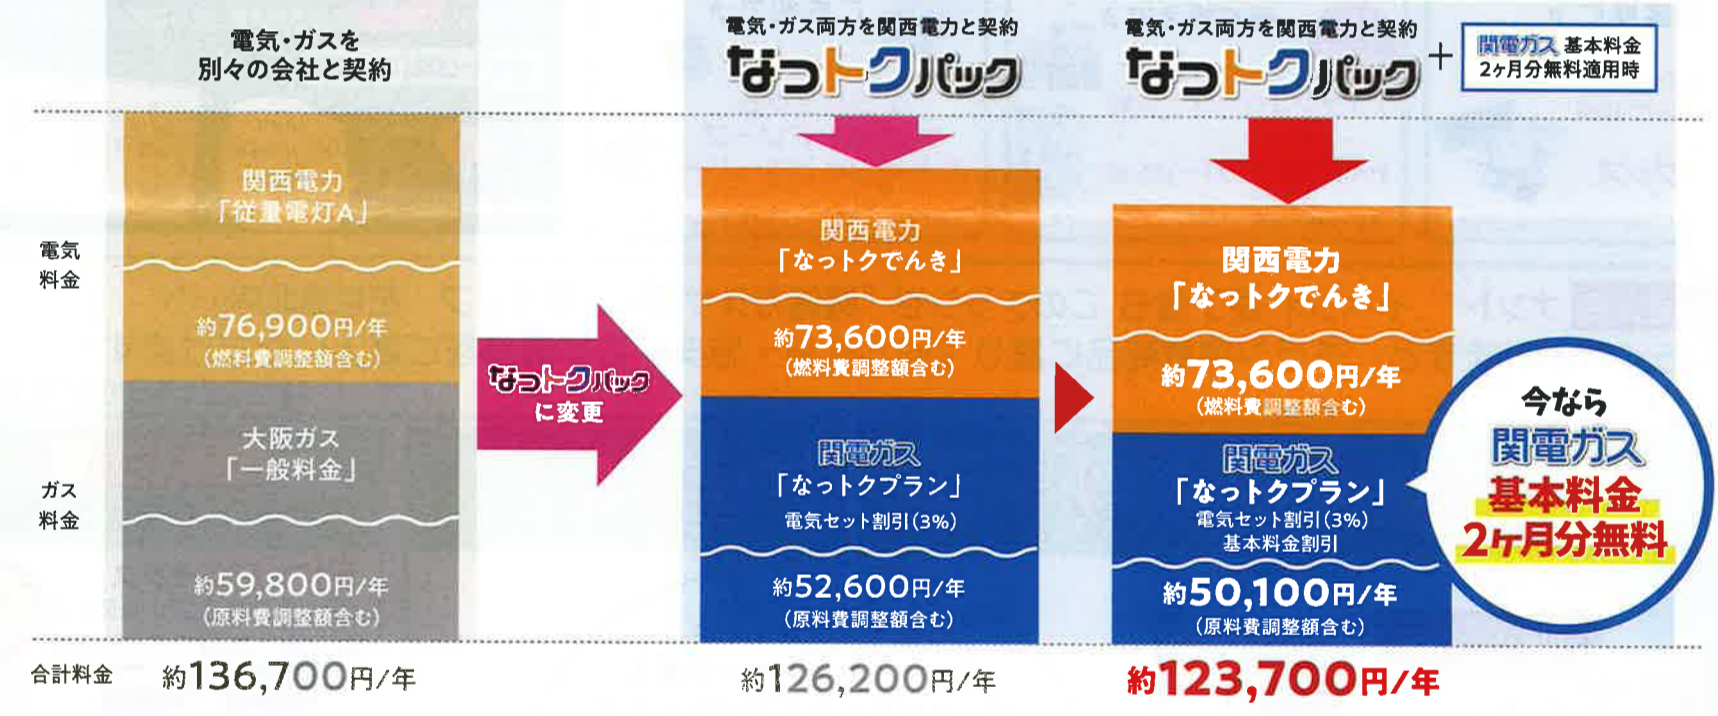

おトクなのは
ワケがある
らしいわ

それは教えて
もらわんと!

「なっとくパック」がおトクな理由

関西電力「従量電灯A」+ 大阪ガス「一般料金」の組み合わせに比べて **約13,000円/年おトク!!**

さらにたまったはぴポイント[※]を電気・ガス料金のお支払いに使うと年間約700円おトクに![※]
 ■ひと月あたり電気を260kWh、ガスを31m³ご使用で、クレジットカード支払いの場合

※(試算条件)電気のみあたりの使用量260kWhは、当社の「従量電灯A」の平均的なモデルにおける月間のご使用量です。ガスのみあたりの使用量31m³は、大阪ガスのご家庭1件あたりでの平均的な月間使用量(2011年4月～2016年3月末の5年間の平均月間使用量)です。
 ・電気料金には、消費税等相当額、燃料費調整制度に基づいた燃料費調整額(2021年2月分)および再生可能エネルギー発電促進賦課金(2020年5月分～2021年4月分適用分)を含みます。
 ・ガス料金には、消費税等相当額、原料費調整制度に基づいた原料費調整額(2021年2月分)を含みます。
 ・実際のメリット額は電気・ガスのご使用状況やご契約の時期、燃料費調整額・原料費調整額等により変動いたします。
 ・「従量電灯A」は、関西電力の「電気特定小売供給約款」(2020年10月1日実施)に基づく契約種別をいいます。「従量電灯A」には、口座振替割引を適用していません。
 ・「一般料金」とは、大阪ガスの「一般ガス供給約款」(2020年5月11日実施)に基づく料金をいいます。
 ・電気セット割引は、ガス料金からの割引であり、電気料金からの割引ではありません。割引対象額は、基本料金および従量料金(原料費調整額を除く)の合計(消費税等相当額を含む)です。同一需要場所において、同一名義により当社が別途指定する電気供給契約を締結いただいている場合に、ガス料金から3%割引いたします。
 ・基本料金割引は、2021年2月1日～4月30日までに関電ガス「なっとくプラン」に新規でお申込みのうえ、2021年6月30日までに需給開始いただいた場合に、関電ガス「なっとくプラン」の基本料金2ヶ月分を0円とするものです。
 ・「はぴポイント」は、電気料金が年間を通じ約6,100円/月で、ガス料金が年間を通じ約4,300円/月(基本料金割引適用時は約3,100円/月)で、毎月「はぴみる電」にログインいただいた場合に、年間約700円相当(対象家電機器の新規登録でたまるポイント含む)、そのポイントを電気・ガス料金の支払いに使用することを前提にしております。

※大阪ガスとの契約が「GAS得プラン マイホーム発電料金」「GAS得プラン 床暖料金」「GAS得プラン ハウス空調料金」の場合、関電ガス「なっとくプラン」への変更でガス料金が割高になりますので、ご注意ください。

※1 なっとくプラン、なっとくプラン(eo割)、なっとくプラン for au、なっとくプラン for 中央電力を指します。
 ※2 関電ガス「なっとくプラン」の基本料金が対象です。基本料金は、1ヶ月の使用量により異なります。 ※3 引越し等で基本料金が日割計算となる場合、日割計算後の基本料金が対象となります。
 対象：期間中に関電ガス「なっとくプラン」に新規でお申込みいただき、2021年6月30日までに需給開始のうえ、需給開始から1年以上ご契約いただけるお客さまが対象です(関電ガス「なっとくプラン」に新規でお申込みいただいた時点で自動的に対象となります)。