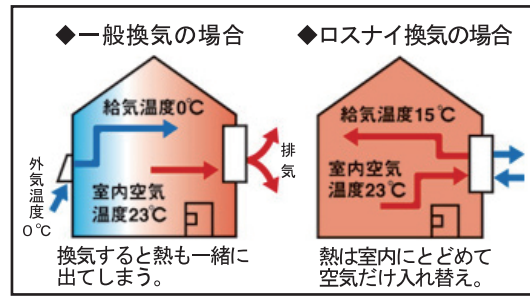

# お部屋の冷氣や熱を逃がさず換気する方法

## ロスナイってご存知ですか？

夏の暑い時や、冬の寒い時に空気を入れ替える為に換気扇を回すと折角冷えた、もしくは温めた空気が外に出て、嫌な思いをされた事はありませんか？

今回、紹介するのはお部屋の換気をした際に冷氣や熱を逃がさず換気ができる換気扇をご紹介します。

その名も「ロスナイ」(省エネ熱交換換気)です。通常の換気扇等はストレートに内部の空気を外に押し出しますが、この機械は換気の際に室内の涼しさや暖かさを再利用(熱回収)しながら換気をします。原理としては簡単な例として「手で紙を筒にして息を吹きかけた際に手に暖かさが伝わり、逆に冷たい空気を吹き込んだ際、手に冷たさが伝わる」この原理を取り入れたものが「ロスナイ」です。