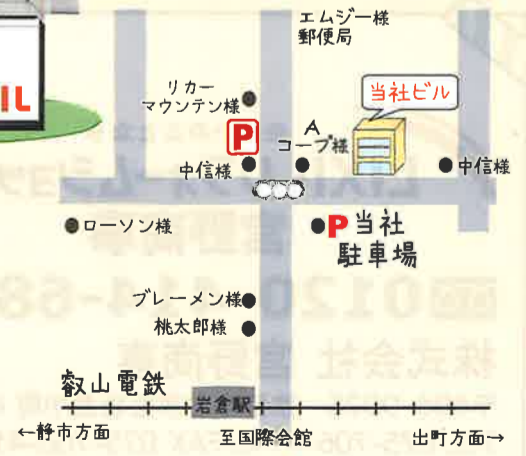

〒606-0025 京都市左京区岩倉中町 401
ホームページ http://www.miyano-shoji.co.jp

当店では電話やオンラインでのご相談やお打合せ対応も行ってまいります。お気軽にお問い合わせください。メール contact@miyano-shoji.co.jp

エネルギー事業部・関電ガス サポートショップ 左京洛北店

LIXILリフォームショップ宮野商事

0120-00-5897

0120-414-685

TEL:075-701-2211 FAX:075-701-0404

TEL:075-706-4146 FAX:075-706-4147

ショールーム: 営業時間 10:00 ~ 17:00
定休日: 第5土曜・日曜・祝日

《関電ガスフェア 「秋のなっとク相談会!」 開催のお知らせ》
10月17日(土)・18日(日) 洛北阪急スクエア 1F イベント会場にてリフォーム相談会も同時開催!
17日 10:00 ~ 18:00
18日 10:00 ~ 17:00