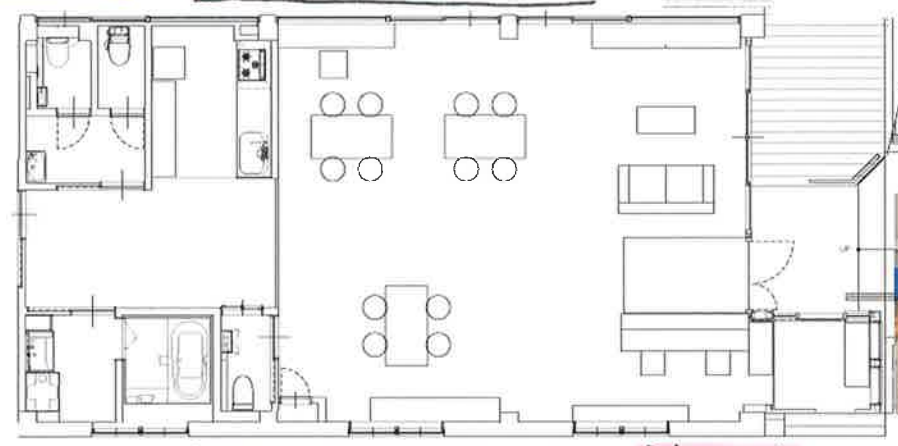

MIYANO 通信 2020 夏号

リニューアル OPEN

2020年4月 宮野商事のショールームが生まれ変わりました!

1Fは LIXILリフォームショップの 営業時間 10:00~17:00

1F ショールームとして LDKと水廻りの 空間展示をしております。

モノがあふれる 洗面脱衣室

お化粧品や整髪料 洗たくものなどでモノがたくさんになりがちなので収納たっぷりの洗面化粧台にしました。

浴室は断熱効果の高いシステムバス! 浴室暖房乾燥をつければ、ヒートショック予防にも!!