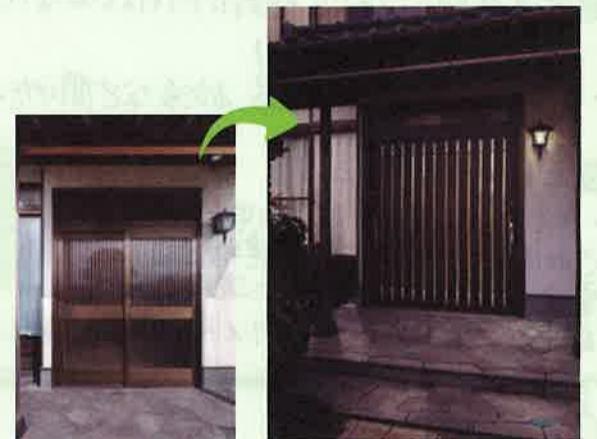

採風タイプなら、
玄関のこもった空気も爽やかに。

1日で安心

簡単に便利な電気錠などで、
防犯対策もしっかりした玄関に。

電気錠なら、カギを差し込まずにボタンでピッ!

玄関引戸や勝手口ドアタイプもございます。

day Reform **Rechent** リシエント玄関ドア3

掲載商品以外にも多数取り扱っておりますので、お気軽にお問い合わせください。

LIXILリフォームショップ宮野商事