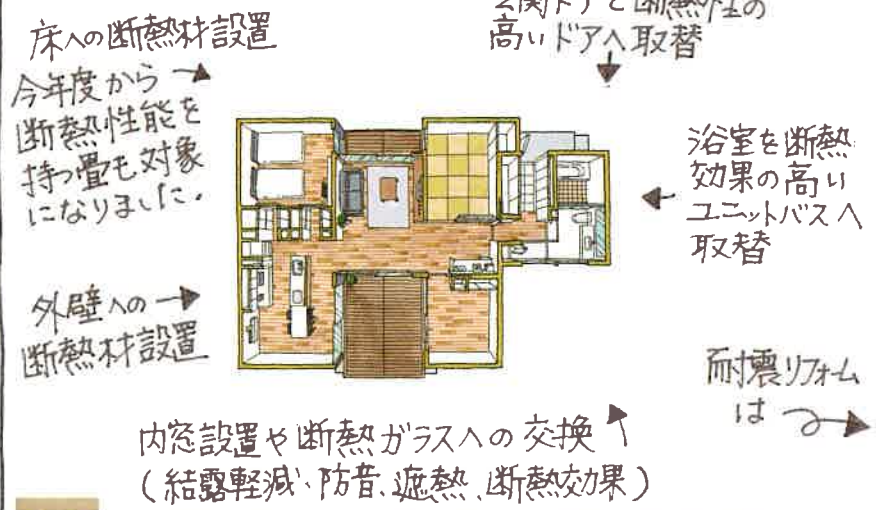

ご存知ですか? 平成30年度
京都市の「住まいの助成金」について

京都市は「省エネ・耐震リフォーム」で快適に暮らす住まいづくりを推進しています。例えば、このような工事に助成金が支給されます。