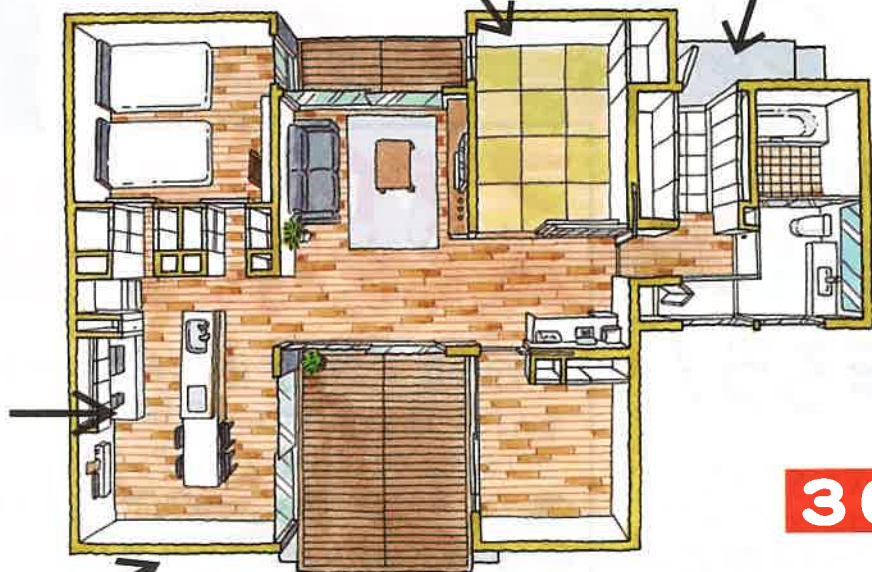

床の張替え時に
断熱材を入れる

窓を二重窓に
する

昭和56年以前に
建築された木造住宅の方は
屋根の葺替で最大

30万円の補助金が受けられます！

補助金を受けるには条件がございます。
詳しくはお気軽にお問い合わせ下さい！

補助金はできませんが機器の交換で

省エネにすることができます！

給湯は**エネルギー使用量の1/3**を占めているので
省エネ機器に変えるだけでエネルギー削減ができます。